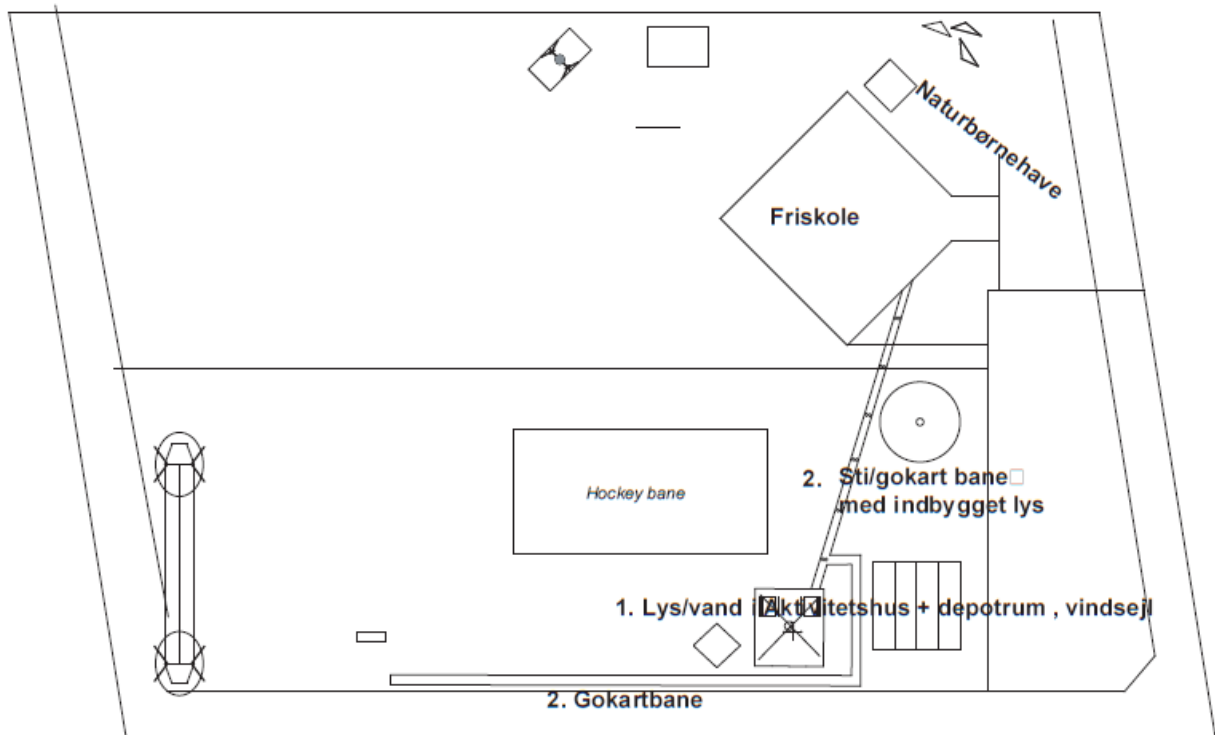

Leg, Nærhed, Fordybelse, Indsigt

Skitse:

Projekt Leg, Nærhed, Fordybelse, Indsigt

Brugere af projektet

Resen Friskole og Naturbørnehave og SFO, Resen Beboerforening, Resen Husholdningsforening samt andre foreninger i området.

Aktivitetshuset benyttes endvidere af brugere af det offentlige aktivitetsområde samt til private arrangementer mv.