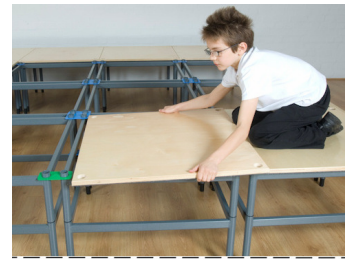

Indkøb af:

- Scene 525 cm x 375 cm, med scenetæppe
- Interaktiv tavle, hvor søgning på nettet foregår direkte på tavlen.
- 10 skolesæt Lego Mindstorms
- 4 gokarts, der kan bruges af alle fra 5-99 år
- Luftspringbane Team-Track
- 2 stk. trehjuler med rat; 1 stk stridsvogn m. anhænger
- Klatrerampe med hængetov